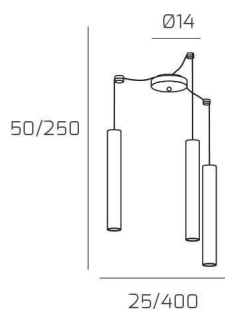

XENA SOSP. 3 LUCI SPOSTABILE OTTONE CON CAVO CM.250 E ROSONE ALLUMINIO

Codice: 1203AL/S3 S-OT

Ean:

Collezione: 1203 XENA

Categoria: SOSPENSIONE

Dimensioni

Dimensioni minime (LxPxA): 25 x -- x 50 cm

Dimensioni massime (LxPxA): 400 x -- x 250 cm

Dimensioni rosone: d.14 cm

Peso netto: 1.20 kg

Peso lordo: 1.40 kg

Informazioni tecniche

Colori

Info sorgente e prestazionali

Led integrato: NO

Lampadina inclusa: NO