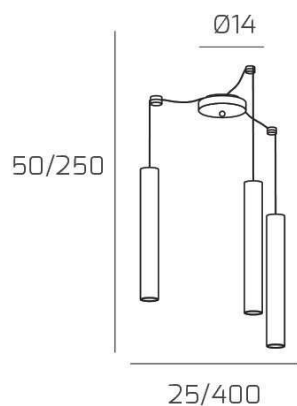

XENA SOSP. 3 LUCI SPOSTABILE OTTONE CON CAVO CM.250 E ROSONE ALLUMINIO

Codice: 1203AL/S3 S-OT

Ean:

Collezione: 1203 XENA

Categoria: SOSPENSIONE

Dimensioni

Dimensioni minime (LxPxA): 25 x -- x 50 cm

Dimensioni massime (LxPxA): 400 x -- x 250 cm

Dimensioni rosone: d.14 cm

Peso netto: 1.20 kg

Peso lordo: 1.40 kg

Informazioni tecniche

Colori

Info sorgente e prestazionali

Led integrato: NO

Lampadina inclusa: NO