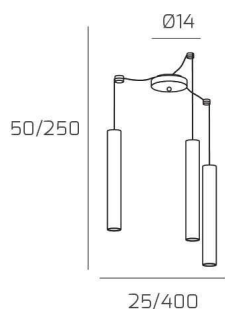

**XENA SOSP. 3 LUCI SPOSTABILE NERO CON CAVO CM.250 E ROSONE ALLUMINIO**

**Codice:** 1203AL/S3 S-NE

**Ean:**

**Collezione:** 1203 XENA

**Categoria:** SOSPENSIONE

**Dimensioni**

**Dimensioni minime (LxPxA):** 25 x -- x 50 cm

**Dimensioni massime (LxPxA):** 400 x -- x 250 cm

**Dimensioni rosone:** d.14 cm

**Peso netto:** 1.20 kg

**Peso lordo:** 1.40 kg

**Informazioni tecniche**

**Colori**

**Info sorgente e prestazionali**

**Led integrato:** NO