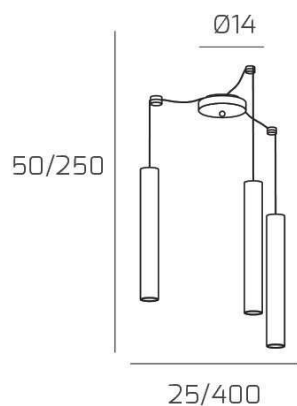

**XENA SOSP. 3 LUCI SPOSTABILE NERO CON CAVO CM.250 E ROSONE ALLUMINIO**

**Codice:** 1203AL/S3 S-NE

**Ean:**

**Collezione:** 1203 XENA

**Categoria:** SOSPENSIONE

**Dimensioni**

**Dimensioni minime (LxPxA):** 25 x -- x 50 cm

**Dimensioni massime (LxPxA):** 400 x -- x 250 cm

**Dimensioni rosone:** d.14 cm

**Peso netto:** 1.20 kg

**Peso lordo:** 1.40 kg

**Informazioni tecniche**

**Colori**

**Info sorgente e prestazionali**

**Led integrato:** NO