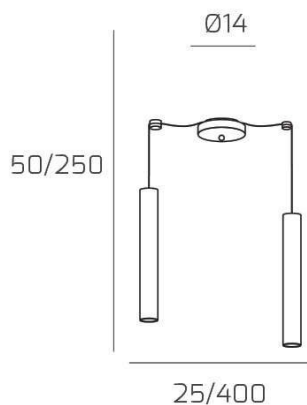

XENA SOSP. 2 LUCI SPOSTABILE SABBIA CON CAVO CM.250 E ROSONE NERO

Codice: 1203NE/S2 S-SA

Ean:

Collezione: 1203 XENA

Categoria: SOSPENSIONE

Dimensioni

Dimensioni minime (LxPxA): 25 x -- x 50 cm

Dimensioni massime (LxPxA): 400 x -- x 250 cm

Dimensioni rosone: d.14 cm

Peso netto: 0.80 kg

Peso lordo: 0.90 kg

Informazioni tecniche

Colori

Info sorgente e prestazionali

Led integrato: NO

Lampadina inclusa: NO