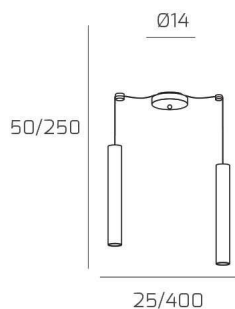

XENA SOSP. 2 LUCI SPOSTABILE SABBIA CON CAVO CM.250 E ROSONE NERO

Codice: 1203NE/S2 S-SA

Ean:

Collezione: 1203 XENA

Categoria: SOSPENSIONE

Dimensioni

Dimensioni minime (LxPxA): 25 x -- x 50 cm

Dimensioni massime (LxPxA): 400 x -- x 250 cm

Dimensioni rosone: d.14 cm

Peso netto: 0.80 kg

Peso lordo: 0.90 kg

Informazioni tecniche

Colori

Info sorgente e prestazionali

Led integrato: NO

Lampadina inclusa: NO