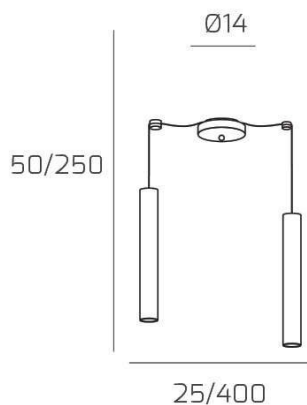

XENA SOSP. 2 LUCI SPOSTABILE OTTONE CON CAVO CM.250 E ROSONE ALLUMINIO

Codice: 1203AL/S2 S-OT

Ean:

Collezione: 1203 XENA

Categoria: SOSPENSIONE

Dimensioni

Dimensioni minime (LxPxA): 25 x -- x 50 cm

Dimensioni massime (LxPxA): 400 x -- x 250 cm

Dimensioni rosone: d.14 cm

Peso netto: 0.80 kg

Peso lordo: 0.90 kg

Informazioni tecniche

Colori

Info sorgente e prestazionali

Led integrato: NO

Lampadina inclusa: NO