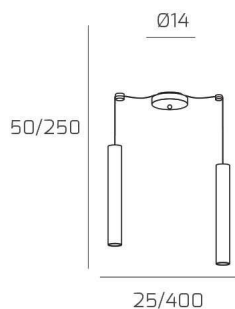

XENA SOSP. 2 LUCI SPOSTABILE OTTONE CON CAVO CM.250 E ROSONE ALLUMINIO

Codice: 1203AL/S2 S-OT

Ean:

Collezione: 1203 XENA

Categoria: SOSPENSIONE

Dimensioni

Dimensioni minime (LxPxA): 25 x -- x 50 cm

Dimensioni massime (LxPxA): 400 x -- x 250 cm

Dimensioni rosone: d.14 cm

Peso netto: 0.80 kg

Peso lordo: 0.90 kg

Informazioni tecniche

Colori

Info sorgente e prestazionali

Led integrato: NO

Lampadina inclusa: NO