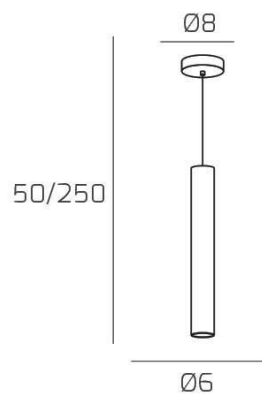

XENA SOSP. 1 LUCE OTTONE CON CAVO CM.250 E ROSONE NERO

Codice: 1203NE/S1-OT

Ean:
Collezione: 1203 XENA

Categoria: SOSPENSIONE

Dimensioni
Dimensioni minime (LxPxA): 6 x -- x 50 cm

Dimensioni massime (LxPxA): 6 x -- x 250 cm

Dimensioni rosone: d.8 cm

Peso netto: 0.40 kg

Peso lordo: 0.50 kg

Informazioni tecniche
Colori
Info sorgente e prestazionali
Led integrato: NO

Lampadina inclusa: NO