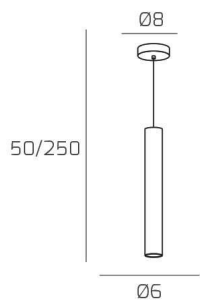

XENA SOSP. 1 LUCE OTTONE CON CAVO CM.250 E ROSONE NERO

Codice: 1203NE/S1-OT

Ean:
Collezione: 1203 XENA

Categoria: SOSPENSIONE

Dimensioni
Dimensioni minime (LxPxA): 6 x -- x 50 cm

Dimensioni massime (LxPxA): 6 x -- x 250 cm

Dimensioni rosone: d.8 cm

Peso netto: 0.40 kg

Peso lordo: 0.50 kg

Informazioni tecniche
Colori
Info sorgente e prestazionali
Led integrato: NO

Lampadina inclusa: NO