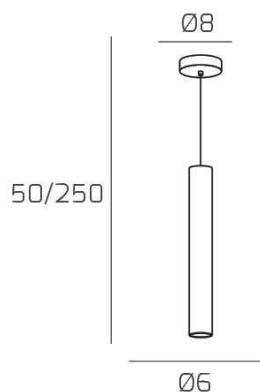

**XENA SOSP. 1 LUCE BIANCO CON CAVO CM.250 E ROSONE NERO**

**Codice:** 1203NE/S1-BI  
**Ean:**  
**Collezione:** 1203 XENA  
**Categoria:** SOSPENSIONE

**Dimensioni**

**Dimensioni minime (LxPxA):** 6 x -- x 50 cm  
**Dimensioni massime (LxPxA):** 6 x -- x 250 cm  
**Dimensioni rosone:** d.8 cm  
**Peso netto:** 0.40 kg  
**Peso lordo:** 0.50 kg

**Informazioni tecniche**
**Colori**
**Info sorgente e prestazionali**

**Led integrato:** NO  
**Lampadina inclusa:** NO