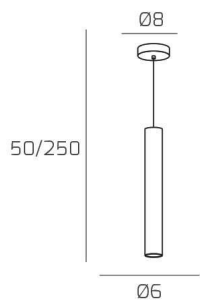

**XENA SOSP. 1 LUCE BIANCO CON CAVO CM.250 E ROSONE NERO**

**Codice:** 1203NE/S1-BI  
**Ean:**  
**Collezione:** 1203 XENA  
**Categoria:** SOSPENSIONE

**Dimensioni**

**Dimensioni minime (LxPxA):** 6 x -- x 50 cm  
**Dimensioni massime (LxPxA):** 6 x -- x 250 cm  
**Dimensioni rosone:** d.8 cm  
**Peso netto:** 0.40 kg  
**Peso lordo:** 0.50 kg