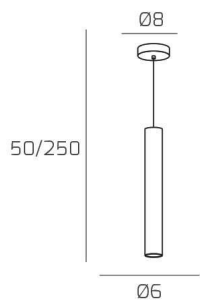

## XENA SOSP. 1 LUCE SABBIA CON CAVO CM.250 E ROSONE BRONZO

**Codice:** 1203BR/S1-SA

**Ean:**

**Collezione:** 1203 XENA

**Categoria:** SOSPENSIONE

### Dimensioni

**Dimensioni minime (LxPxA):** 6 x -- x 50 cm

**Dimensioni massime (LxPxA):** 6 x -- x 250 cm

**Dimensioni rosone:** d.8 cm

**Peso netto:** 0.40 kg

**Peso lordo:** 0.50 kg