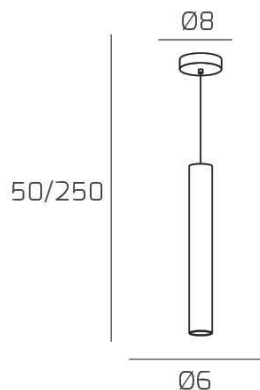

## XENA SOSP. 1 LUCE SABBIA CON CAVO CM.250 E ROSONE BRONZO

**Codice:** 1203BR/S1-SA

**Ean:**

**Collezione:** 1203 XENA

**Categoria:** SOSPENSIONE

### Dimensioni

**Dimensioni minime (LxPxA):** 6 x -- x 50 cm

**Dimensioni massime (LxPxA):** 6 x -- x 250 cm

**Dimensioni rosone:** d.8 cm

**Peso netto:** 0.40 kg

**Peso lordo:** 0.50 kg