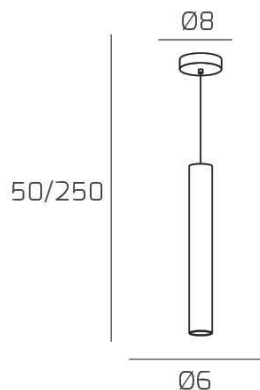

**XENA SOSP. 1 LUCE OTTONE CON CAVO CM.250 E ROSONE ALLUMINIO**

**Codice:** 1203AL/S1-OT  
**Ean:**  
**Collezione:** 1203 XENA  
**Categoria:** SOSPENSIONE

**Dimensioni**

**Dimensioni minime (LxPxA):** 6 x -- x 50 cm  
**Dimensioni massime (LxPxA):** 6 x -- x 250 cm  
**Dimensioni rosone:** d.8 cm  
**Peso netto:** 0.40 kg  
**Peso lordo:** 0.50 kg

**Informazioni tecniche**

**Colori**

**Info sorgente e prestazionali**

**Led integrato:** NO  
**Lampadina inclusa:** NO