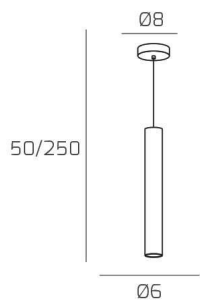

**XENA SOSP. 1 LUCE OTTONE CON CAVO CM.250 E ROSONE ALLUMINIO**

**Codice:** 1203AL/S1-OT  
**Ean:**  
**Collezione:** 1203 XENA  
**Categoria:** SOSPENSIONE

**Dimensioni**

**Dimensioni minime (LxPxA):** 6 x -- x 50 cm  
**Dimensioni massime (LxPxA):** 6 x -- x 250 cm  
**Dimensioni rosone:** d.8 cm  
**Peso netto:** 0.40 kg  
**Peso lordo:** 0.50 kg