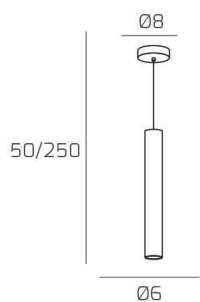

## XENA SOSP. 1 LUCE BRONZO CON CAVO CM.250 E ROSONE ALLUMINIO

**Codice:** 1203AL/S1-BR

**Ean:**

**Collezione:** 1203 XENA

**Categoria:** SOSPENSIONE

### Dimensioni

**Dimensioni minime (LxPxA):** 6 x -- x 50 cm

**Dimensioni massime (LxPxA):** 6 x -- x 250 cm

**Dimensioni rosone:** d.8 cm

**Peso netto:** 0.40 kg

**Peso lordo:** 0.50 kg