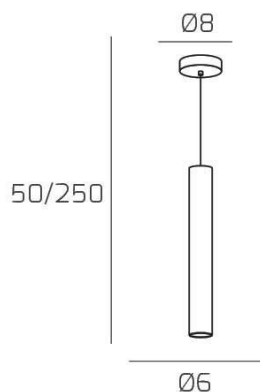

## XENA SOSP. 1 LUCE BRONZO CON CAVO CM.250 E ROSONE ALLUMINIO

**Codice:** 1203AL/S1-BR

**Ean:**

**Collezione:** 1203 XENA

**Categoria:** SOSPENSIONE

### Dimensioni

**Dimensioni minime (LxPxA):** 6 x -- x 50 cm

**Dimensioni massime (LxPxA):** 6 x -- x 250 cm

**Dimensioni rosone:** d.8 cm

**Peso netto:** 0.40 kg

**Peso lordo:** 0.50 kg