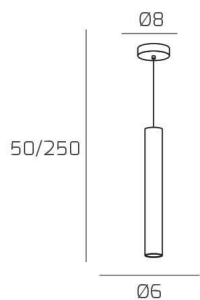

## XENA SOSP. 1 LUCE BIANCO CON CAVO CM.250 E ROSONE ALLUMINIO

**Codice:** 1203AL/S1-BI  
**Ean:**  
**Collezione:** 1203 XENA  
**Categoria:** SOSPENSIONE

### Dimensioni

**Dimensioni minime (LxPxA):** 6 x -- x 50 cm  
**Dimensioni massime (LxPxA):** 6 x -- x 250 cm  
**Dimensioni rosone:** d.8 cm  
**Peso netto:** 0.40 kg  
**Peso lordo:** 0.50 kg