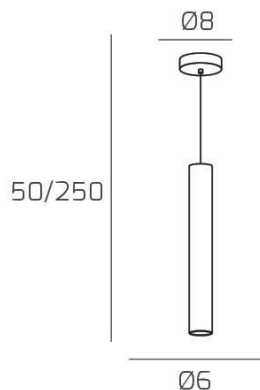

## XENA SOSP. 1 LUCE BIANCO CON CAVO CM.250 E ROSONE ALLUMINIO

**Codice:** 1203AL/S1-BI  
**Ean:**  
**Collezione:** 1203 XENA  
**Categoria:** SOSPENSIONE

### Dimensioni

**Dimensioni minime (LxPxA):** 6 x -- x 50 cm  
**Dimensioni massime (LxPxA):** 6 x -- x 250 cm  
**Dimensioni rosone:** d.8 cm  
**Peso netto:** 0.40 kg  
**Peso lordo:** 0.50 kg