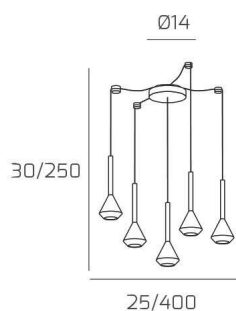

AYGO SOSP. 5 LUCI SPOSTABILE OTTONE CON CAVO CM.250 E ROSONE SABBIA

Codice: 1202SA/S5 S-OT

Ean:
Collezione: 1202 AYGO

Categoria: SOSPENSIONE

Dimensioni
Dimensioni minime (LxPxA): 25 x -- x 30 cm

Dimensioni massime (LxPxA): 400 x -- x 250 cm

Dimensioni rosone: d.14 cm

Peso netto: 2.30 kg

Peso lordo: 2.70 kg

Informazioni tecniche
Colori
Info sorgente e prestazionali
Led integrato: NO

Lampadina inclusa: NO