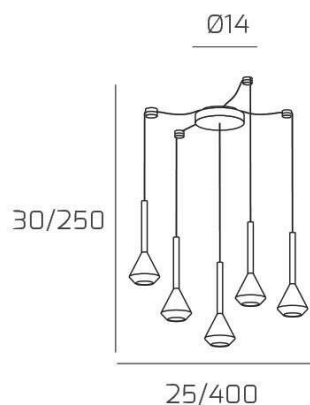

AYGO SOSP. 5 LUCI SPOSTABILE OTTONE CON CAVO CM.250 E ROSONE SABBIA

Codice: 1202SA/S5 S-OT

Ean:
Collezione: 1202 AYGO

Categoria: SOSPENSIONE

Dimensioni
Dimensioni minime (LxPxA): 25 x -- x 30 cm

Dimensioni massime (LxPxA): 400 x -- x 250 cm

Dimensioni rosone: d.14 cm

Peso netto: 2.30 kg

Peso lordo: 2.70 kg

Informazioni tecniche
Colori
Info sorgente e prestazionali
Led integrato: NO

Lampadina inclusa: NO