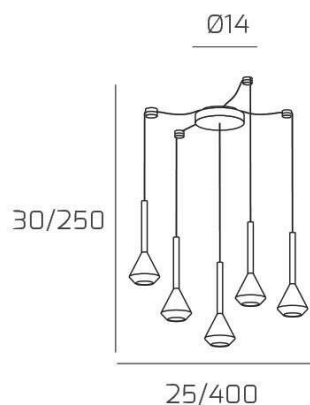

AYGO SOSP. 5 LUCI SPOSTABILE BIANCO CON CAVO CM.250 E ROSONE SABBIA

Codice: 1202SA/S5 S-BI

Ean:

Collezione: 1202 AYGO

Categoria: SOSPENSIONE

Dimensioni

Dimensioni minime (LxPxA): 25 x -- x 30 cm

Dimensioni massime (LxPxA): 400 x -- x 250 cm

Dimensioni rosone: d.14 cm

Peso netto: 2.30 kg

Peso lordo: 2.70 kg

Informazioni tecniche

Colori

Info sorgente e prestazionali

Led integrato: NO

Lampadina inclusa: NO