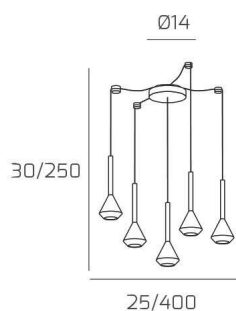

AYGO SOSP. 5 LUCI SPOSTABILE BIANCO CON CAVO CM.250 E ROSONE SABBIA

Codice: 1202SA/S5 S-BI

Ean:

Collezione: 1202 AYGO

Categoria: SOSPENSIONE

Dimensioni

Dimensioni minime (LxPxA): 25 x -- x 30 cm

Dimensioni massime (LxPxA): 400 x -- x 250 cm

Dimensioni rosone: d.14 cm

Peso netto: 2.30 kg

Peso lordo: 2.70 kg

Informazioni tecniche

Colori

Info sorgente e prestazionali

Led integrato: NO

Lampadina inclusa: NO