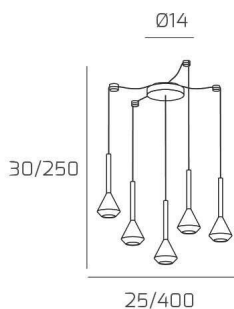

AYGO SOSP. 5 LUCI SPOSTABILE OTTONE CON CAVO CM.250 E ROSONE NERO

Codice: 1202NE/S5 S-OT

Ean:
Collezione: 1202 AYGO

Categoria: SOSPENSIONE

Dimensioni
Dimensioni minime (LxPxA): 25 x -- x 30 cm

Dimensioni massime (LxPxA): 400 x -- x 250 cm

Dimensioni rosone: d.14 cm

Peso netto: 2.30 kg

Peso lordo: 2.70 kg

Informazioni tecniche
Colori
Info sorgente e prestazionali
Led integrato: NO

Lampadina inclusa: NO