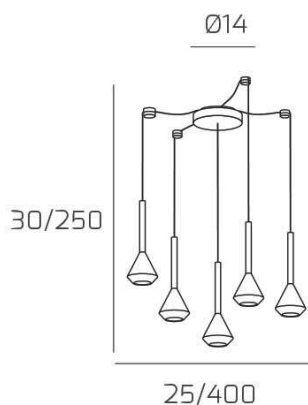

AYGO SOSP. 5 LUCI SPOSTABILE OTTONE CON CAVO CM.250 E ROSONE NERO

Codice: 1202NE/S5 S-OT

Ean:
Collezione: 1202 AYGO

Categoria: SOSPENSIONE

Dimensioni
Dimensioni minime (LxPxA): 25 x -- x 30 cm

Dimensioni massime (LxPxA): 400 x -- x 250 cm

Dimensioni rosone: d.14 cm

Peso netto: 2.30 kg

Peso lordo: 2.70 kg

Informazioni tecniche
Colori
Info sorgente e prestazionali
Led integrato: NO

Lampadina inclusa: NO