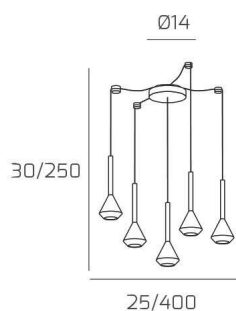

**AYGO SOSP. 5 LUCI SPOSTABILE BIANCO CON CAVO CM.250 E ROSONE BRONZO**

**Codice:** 1202BR/S5 S-BI

**Ean:**

**Collezione:** 1202 AYGO

**Categoria:** SOSPENSIONE

**Dimensioni**

**Dimensioni minime (LxPxA):** 25 x -- x 30 cm

**Dimensioni massime (LxPxA):** 400 x -- x 250 cm

**Dimensioni rosone:** d.14 cm

**Peso netto:** 2.30 kg

**Peso lordo:** 2.70 kg

**Informazioni tecniche**
**Colori**
**Info sorgente e prestazionali**

**Led integrato:** NO