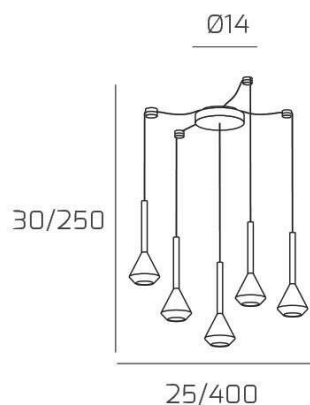

**AYGO SOSP. 5 LUCI SPOSTABILE BIANCO CON CAVO CM.250 E ROSONE BRONZO**

**Codice:** 1202BR/S5 S-BI

**Ean:**

**Collezione:** 1202 AYGO

**Categoria:** SOSPENSIONE

**Dimensioni**

**Dimensioni minime (LxPxA):** 25 x -- x 30 cm

**Dimensioni massime (LxPxA):** 400 x -- x 250 cm

**Dimensioni rosone:** d.14 cm

**Peso netto:** 2.30 kg

**Peso lordo:** 2.70 kg

**Informazioni tecniche**
**Colori**
**Info sorgente e prestazionali**

**Led integrato:** NO