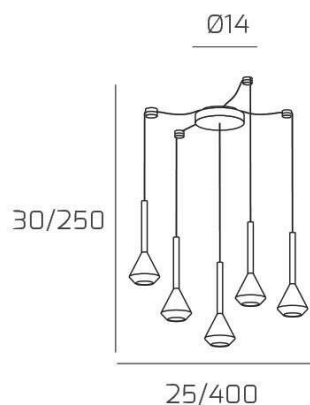

**AYGO SOSP. 5 LUCI SPOSTABILE NERO CON CAVO CM.250 E ROSONE BIANCO**

**Codice:** 1202BI/S5 S-NE

**Ean:**
**Collezione:** 1202 AYGO

**Categoria:** SOSPENSIONE

**Dimensioni**
**Dimensioni minime (LxPxA):** 25 x -- x 30 cm

**Dimensioni massime (LxPxA):** 400 x -- x 250 cm

**Dimensioni rosone:** d.14 cm

**Peso netto:** 2.70 kg

**Peso lordo:** 3.00 kg

**Informazioni tecniche**
**Colori**
**Info sorgente e prestazionali**
**Led integrato:** NO