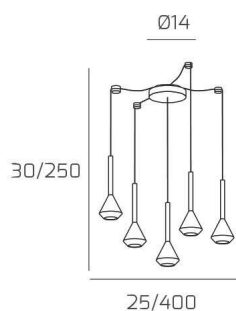

**AYGO SOSP. 5 LUCI SPOSTABILE NERO CON CAVO CM.250 E ROSONE BIANCO**

**Codice:** 1202BI/S5 S-NE

**Ean:**
**Collezione:** 1202 AYGO

**Categoria:** SOSPENSIONE

**Dimensioni**
**Dimensioni minime (LxPxA):** 25 x -- x 30 cm

**Dimensioni massime (LxPxA):** 400 x -- x 250 cm

**Dimensioni rosone:** d.14 cm

**Peso netto:** 2.70 kg

**Peso lordo:** 3.00 kg

**Informazioni tecniche**
**Colori**
**Info sorgente e prestazionali**
**Led integrato:** NO