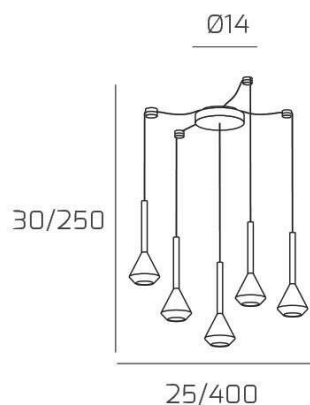

AYGO SOSP. 5 LUCI SPOSTABILE BRONZO CON CAVO CM.250 E ROSONE BIANCO

Codice: 1202BI/S5 S-BR

Ean:
Collezione: 1202 AYGO

Categoria: SOSPENSIONE

Dimensioni
Dimensioni minime (LxPxA): 25 x -- x 30 cm

Dimensioni massime (LxPxA): 400 x -- x 250 cm

Dimensioni rosone: d.14 cm

Peso netto: 2.70 kg

Peso lordo: 3.00 kg

Informazioni tecniche
Colori
Info sorgente e prestazionali
Led integrato: NO

Lampadina inclusa: NO