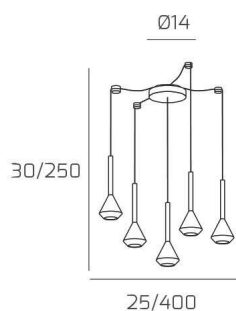

AYGO SOSP. 5 LUCI SPOSTABILE BRONZO CON CAVO CM.250 E ROSONE BIANCO

Codice: 1202BI/S5 S-BR

Ean:
Collezione: 1202 AYGO

Categoria: SOSPENSIONE

Dimensioni
Dimensioni minime (LxPxA): 25 x -- x 30 cm

Dimensioni massime (LxPxA): 400 x -- x 250 cm

Dimensioni rosone: d.14 cm

Peso netto: 2.70 kg

Peso lordo: 3.00 kg

Informazioni tecniche
Colori
Info sorgente e prestazionali
Led integrato: NO

Lampadina inclusa: NO