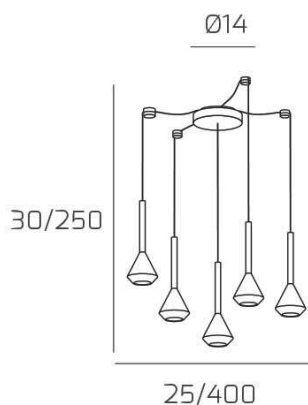

AYGO SOSP. 5 LUCI SPOSTABILE ALLUMINIO CON CAVO CM.250 E ROSONE BIANCO

Codice: 1202BI/S5 S-AL

Ean:
Collezione: 1202 AYGO

Categoria: SOSPENSIONE

Dimensioni
Dimensioni minime (LxPxA): 25 x -- x 30 cm

Dimensioni massime (LxPxA): 400 x -- x 250 cm

Dimensioni rosone: d.14 cm

Peso netto: 2.70 kg

Peso lordo: 3.00 kg

Informazioni tecniche
Colori
Info sorgente e prestazionali
Led integrato: NO

Lampadina inclusa: NO