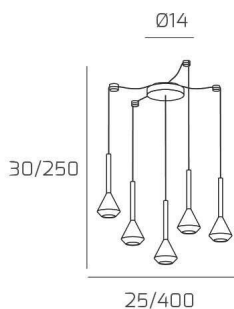

AYGO SOSP. 5 LUCI SPOSTABILE ALLUMINIO CON CAVO CM.250 E ROSONE BIANCO

Codice: 1202BI/S5 S-AL

Ean:
Collezione: 1202 AYGO

Categoria: SOSPENSIONE

Dimensioni
Dimensioni minime (LxPxA): 25 x -- x 30 cm

Dimensioni massime (LxPxA): 400 x -- x 250 cm

Dimensioni rosone: d.14 cm

Peso netto: 2.70 kg

Peso lordo: 3.00 kg

Informazioni tecniche
Colori
Info sorgente e prestazionali
Led integrato: NO

Lampadina inclusa: NO