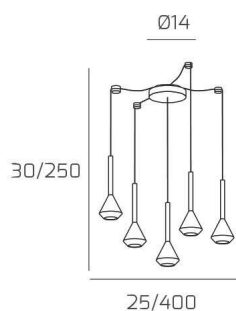

AYGO SOSP. 5 LUCI SPOSTABILE SABBIA CON CAVO CM.250 E ROSONE ALLUMINIO

Codice: 1202AL/S5 S-SA

Ean:

Collezione: 1202 AYGO

Categoria: SOSPENSIONE

Dimensioni

Dimensioni minime (LxPxA): 25 x -- x 30 cm

Dimensioni massime (LxPxA): 400 x -- x 250 cm

Dimensioni rosone: d.14 cm

Peso netto: 2.30 kg

Peso lordo: 2.70 kg

Informazioni tecniche

Colori

Info sorgente e prestazionali

Led integrato: NO

Lampadina inclusa: NO