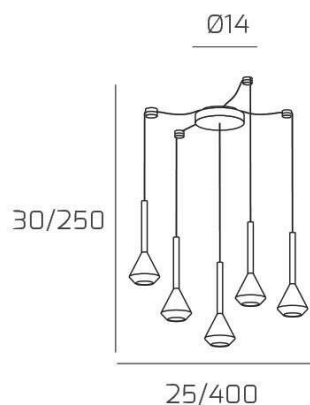

AYGO SOSP. 5 LUCI SPOSTABILE SABBIA CON CAVO CM.250 E ROSONE ALLUMINIO

Codice: 1202AL/S5 S-SA

Ean:

Collezione: 1202 AYGO

Categoria: SOSPENSIONE

Dimensioni

Dimensioni minime (LxPxA): 25 x -- x 30 cm

Dimensioni massime (LxPxA): 400 x -- x 250 cm

Dimensioni rosone: d.14 cm

Peso netto: 2.30 kg

Peso lordo: 2.70 kg

Informazioni tecniche

Colori

Info sorgente e prestazionali

Led integrato: NO

Lampadina inclusa: NO