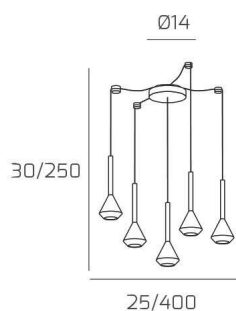

AYGO SOSP. 5 LUCI SPOSTABILE BRONZO CON CAVO CM.250 E ROSONE ALLUMINIO

Codice: 1202AL/S5 S-BR

Ean:
Collezione: 1202 AYGO

Categoria: SOSPENSIONE

Dimensioni
Dimensioni minime (LxPxA): 25 x -- x 30 cm

Dimensioni massime (LxPxA): 400 x -- x 250 cm

Dimensioni rosone: d.14 cm

Peso netto: 2.30 kg

Peso lordo: 2.70 kg

Informazioni tecniche
Colori
Info sorgente e prestazionali
Led integrato: NO

Lampadina inclusa: NO