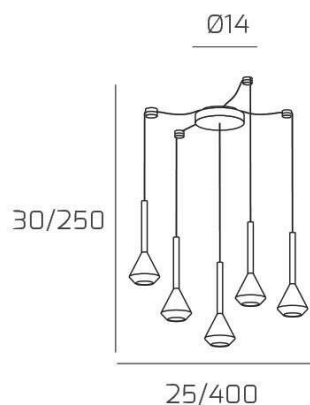

AYGO SOSP. 5 LUCI SPOSTABILE BRONZO CON CAVO CM.250 E ROSONE ALLUMINIO

Codice: 1202AL/S5 S-BR

Ean:
Collezione: 1202 AYGO

Categoria: SOSPENSIONE

Dimensioni
Dimensioni minime (LxPxA): 25 x -- x 30 cm

Dimensioni massime (LxPxA): 400 x -- x 250 cm

Dimensioni rosone: d.14 cm

Peso netto: 2.30 kg

Peso lordo: 2.70 kg

Informazioni tecniche
Colori
Info sorgente e prestazionali
Led integrato: NO

Lampadina inclusa: NO