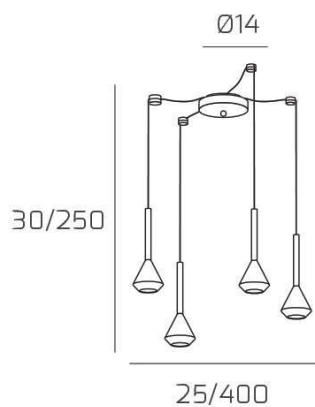

**AYGO SOSP. 4 LUCI SPOSTABILE BIANCO CON CAVO CM.250 E ROSONE SABBIA**

**Codice:** 1202SA/S4 S-BI

**Ean:**

**Collezione:** 1202 AYGO

**Categoria:** SOSPENSIONE

**Dimensioni**

**Dimensioni minime (LxPxA):** 25 x -- x 30 cm

**Dimensioni massime (LxPxA):** 400 x -- x 250 cm

**Dimensioni rosone:** d.14 cm

**Peso netto:** 1.60 kg

**Peso lordo:** 1.90 kg

**Informazioni tecniche**

**Colori**

**Info sorgente e prestazionali**

**Led integrato:** NO