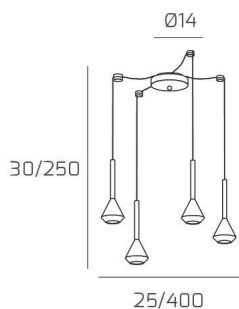

**AYGO SOSP. 4 LUCI SPOSTABILE BIANCO CON CAVO CM.250 E ROSONE SABBIA**

**Codice:** 1202SA/S4 S-BI

**Ean:**

**Collezione:** 1202 AYGO

**Categoria:** SOSPENSIONE

**Dimensioni**

**Dimensioni minime (LxPxA):** 25 x -- x 30 cm

**Dimensioni massime (LxPxA):** 400 x -- x 250 cm

**Dimensioni rosone:** d.14 cm

**Peso netto:** 1.60 kg

**Peso lordo:** 1.90 kg

**Informazioni tecniche**

**Colori**

**Info sorgente e prestazionali**

**Led integrato:** NO