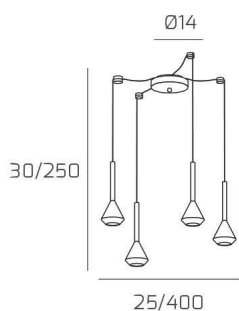

## AYGO SOSP. 4 LUCI SPOSTABILE BRONZO CON CAVO CM.250 E ROSONE OTTONE

**Codice:** 1202OT/S4 S-BR

**Ean:**

**Collezione:** 1202 AYGO

**Categoria:** SOSPENSIONE

### Dimensioni

**Dimensioni minime (LxPxA):** 25 x -- x 30 cm

**Dimensioni massime (LxPxA):** 400 x -- x 250 cm

**Dimensioni rosone:** d.14 cm

**Peso netto:** 1.60 kg

**Peso lordo:** 1.90 kg