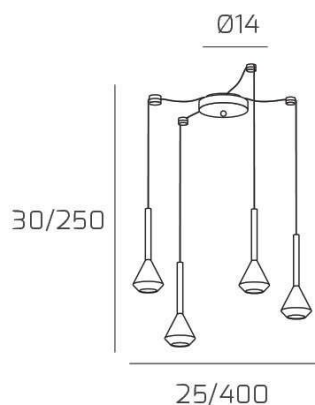

## AYGO SOSP. 4 LUCI SPOSTABILE BRONZO CON CAVO CM.250 E ROSONE OTTONE

**Codice:** 1202OT/S4 S-BR

**Ean:**

**Collezione:** 1202 AYGO

**Categoria:** SOSPENSIONE

### Dimensioni

**Dimensioni minime (LxPxA):** 25 x -- x 30 cm

**Dimensioni massime (LxPxA):** 400 x -- x 250 cm

**Dimensioni rosone:** d.14 cm

**Peso netto:** 1.60 kg

**Peso lordo:** 1.90 kg