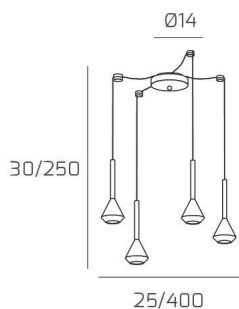

**AYGO SOSP. 4 LUCI SPOSTABILE SABBIA CON CAVO CM.250 E ROSONE BRONZO**

**Codice:** 1202BR/S4 S-SA

**Ean:**

**Collezione:** 1202 AYGO

**Categoria:** SOSPENSIONE

**Dimensioni**

**Dimensioni minime (LxPxA):** 25 x -- x 30 cm

**Dimensioni massime (LxPxA):** 400 x -- x 250 cm

**Dimensioni rosone:** d.14 cm

**Peso netto:** 1.60 kg

**Peso lordo:** 1.90 kg

**Informazioni tecniche**

**Colori**

**Info sorgente e prestazionali**

**Led integrato:** NO