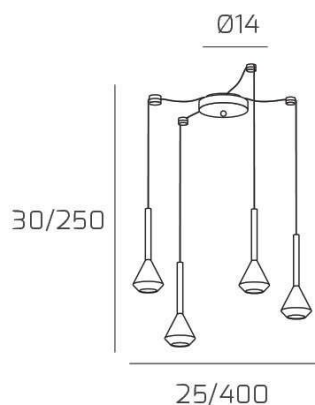

**AYGO SOSP. 4 LUCI SPOSTABILE SABBIA CON CAVO CM.250 E ROSONE BRONZO**

**Codice:** 1202BR/S4 S-SA

**Ean:**

**Collezione:** 1202 AYGO

**Categoria:** SOSPENSIONE

**Dimensioni**

**Dimensioni minime (LxPxA):** 25 x -- x 30 cm

**Dimensioni massime (LxPxA):** 400 x -- x 250 cm

**Dimensioni rosone:** d.14 cm

**Peso netto:** 1.60 kg

**Peso lordo:** 1.90 kg

**Informazioni tecniche**

**Colori**

**Info sorgente e prestazionali**

**Led integrato:** NO