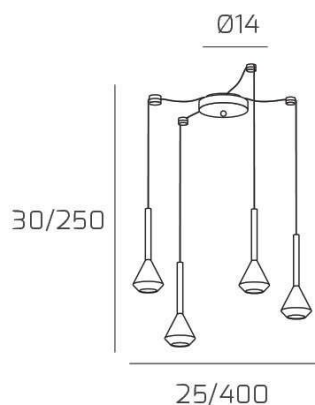

AYGO SOSP. 4 LUCI SPOSTABILE BRONZO CON CAVO CM.250 E ROSONE BIANCO

Codice: 1202BI/S4 S-BR

Ean:

Collezione: 1202 AYGO

Categoria: SOSPENSIONE

Dimensioni

Dimensioni minime (LxPxA): 25 x -- x 30 cm

Dimensioni massime (LxPxA): 400 x -- x 250 cm

Dimensioni rosone: d.14 cm

Peso netto: 2.30 kg

Peso lordo: 2.70 kg

Informazioni tecniche

Colori

Info sorgente e prestazionali

Led integrato: NO

Lampadina inclusa: NO