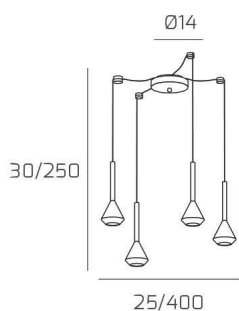

AYGO SOSP. 4 LUCI SPOSTABILE BRONZO CON CAVO CM.250 E ROSONE BIANCO

Codice: 1202BI/S4 S-BR

Ean:

Collezione: 1202 AYGO

Categoria: SOSPENSIONE

Dimensioni

Dimensioni minime (LxPxA): 25 x -- x 30 cm

Dimensioni massime (LxPxA): 400 x -- x 250 cm

Dimensioni rosone: d.14 cm

Peso netto: 2.30 kg

Peso lordo: 2.70 kg

Informazioni tecniche

Colori

Info sorgente e prestazionali

Led integrato: NO

Lampadina inclusa: NO