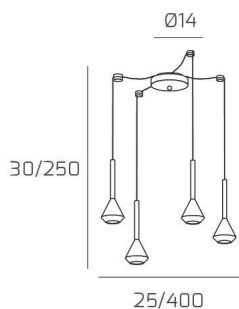

AYGO SOSP. 4 LUCI SPOSTABILE OTTONE CON CAVO CM.250 E ROSONE ALLUMINIO

Codice: 1202AL/S4 S-OT

Ean:

Collezione: 1202 AYGO

Categoria: SOSPENSIONE

Dimensioni

Dimensioni minime (LxPxA): 25 x -- x 30 cm

Dimensioni massime (LxPxA): 400 x -- x 250 cm

Dimensioni rosone: d.14 cm

Peso netto: 1.60 kg

Peso lordo: 1.90 kg

Informazioni tecniche

Colori

Info sorgente e prestazionali

Led integrato: NO

Lampadina inclusa: NO