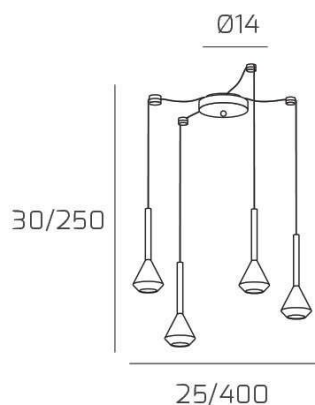

AYGO SOSP. 4 LUCI SPOSTABILE OTTONE CON CAVO CM.250 E ROSONE ALLUMINIO

Codice: 1202AL/S4 S-OT

Ean:

Collezione: 1202 AYGO

Categoria: SOSPENSIONE

Dimensioni

Dimensioni minime (LxPxA): 25 x -- x 30 cm

Dimensioni massime (LxPxA): 400 x -- x 250 cm

Dimensioni rosone: d.14 cm

Peso netto: 1.60 kg

Peso lordo: 1.90 kg

Informazioni tecniche

Colori

Info sorgente e prestazionali

Led integrato: NO

Lampadina inclusa: NO