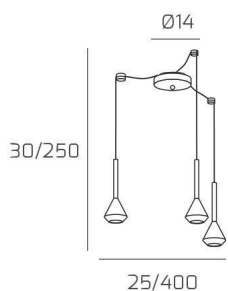

AYGO SOSP. 3 LUCI SPOSTABILE BRONZO CON CAVO CM.250 E ROSONE SABBIA

Codice: 1202SA/S3 S-BR

Ean:

Collezione: 1202 AYGO

Categoria: SOSPENSIONE

Dimensioni

Dimensioni minime (LxPxA): 25 x -- x 30 cm

Dimensioni massime (LxPxA): 400 x -- x 250 cm

Dimensioni rosone: d.14 cm

Peso netto: 1.20 kg

Peso lordo: 1.40 kg

Informazioni tecniche

Colori

Info sorgente e prestazionali

Led integrato: NO

Lampadina inclusa: NO