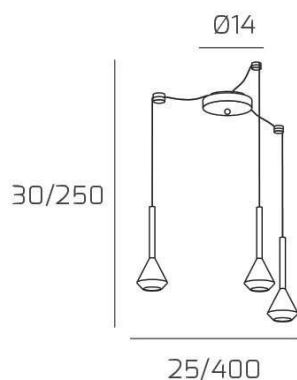

AYGO SOSP. 3 LUCI SPOSTABILE BRONZO CON CAVO CM.250 E ROSONE SABBIA

Codice: 1202SA/S3 S-BR

Ean:

Collezione: 1202 AYGO

Categoria: SOSPENSIONE

Dimensioni

Dimensioni minime (LxPxA): 25 x -- x 30 cm

Dimensioni massime (LxPxA): 400 x -- x 250 cm

Dimensioni rosone: d.14 cm

Peso netto: 1.20 kg

Peso lordo: 1.40 kg

Informazioni tecniche

Colori

Info sorgente e prestazionali

Led integrato: NO

Lampadina inclusa: NO