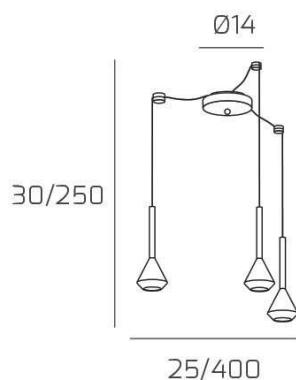

**AYGO SOSP. 3 LUCI SPOSTABILE ALLUMINIO CON CAVO CM.250 E ROSONE SABBIA**

**Codice:** 1202SA/S3 S-AL

**Ean:**

**Collezione:** 1202 AYGO

**Categoria:** SOSPENSIONE

**Dimensioni**

**Dimensioni minime (LxPxA):** 25 x -- x 30 cm

**Dimensioni massime (LxPxA):** 400 x -- x 250 cm

**Dimensioni rosone:** d.14 cm

**Peso netto:** 1.20 kg

**Peso lordo:** 1.40 kg

**Informazioni tecniche**

**Colori**

**Info sorgente e prestazionali**

**Led integrato:** NO