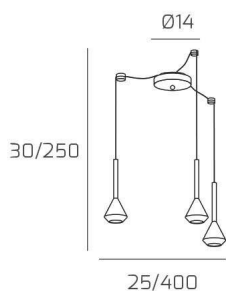

**AYGO SOSP. 3 LUCI SPOSTABILE ALLUMINIO CON CAVO CM.250 E ROSONE SABBIA**

**Codice:** 1202SA/S3 S-AL

**Ean:**

**Collezione:** 1202 AYGO

**Categoria:** SOSPENSIONE

**Dimensioni**

**Dimensioni minime (LxPxA):** 25 x -- x 30 cm

**Dimensioni massime (LxPxA):** 400 x -- x 250 cm

**Dimensioni rosone:** d.14 cm

**Peso netto:** 1.20 kg

**Peso lordo:** 1.40 kg

**Informazioni tecniche**

**Colori**

**Info sorgente e prestazionali**

**Led integrato:** NO