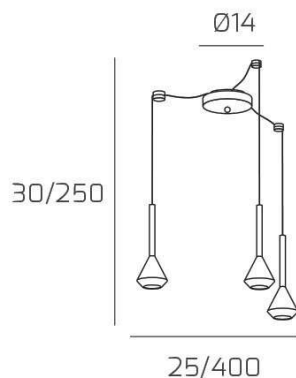

AYGO SOSP. 3 LUCI SPOSTABILE NERO CON CAVO CM.250 E ROSONE OTTONE

Codice: 1202OT/S3 S-NE

Ean:

Collezione: 1202 AYGO

Categoria: SOSPENSIONE

Dimensioni

Dimensioni minime (LxPxA): 25 x -- x 30 cm

Dimensioni massime (LxPxA): 400 x -- x 250 cm

Dimensioni rosone: d.14 cm

Peso netto: 1.20 kg

Peso lordo: 1.40 kg

Informazioni tecniche

Colori

Info sorgente e prestazionali

Led integrato: NO

Lampadina inclusa: NO