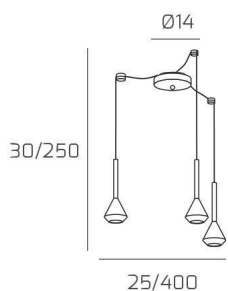

AYGO SOSP. 3 LUCI SPOSTABILE NERO CON CAVO CM.250 E ROSONE OTTONE

Codice: 1202OT/S3 S-NE

Ean:

Collezione: 1202 AYGO

Categoria: SOSPENSIONE

Dimensioni

Dimensioni minime (LxPxA): 25 x -- x 30 cm

Dimensioni massime (LxPxA): 400 x -- x 250 cm

Dimensioni rosone: d.14 cm

Peso netto: 1.20 kg

Peso lordo: 1.40 kg

Informazioni tecniche

Colori

Info sorgente e prestazionali

Led integrato: NO

Lampadina inclusa: NO