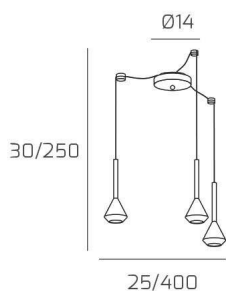

**AYGO SOSP. 3 LUCI SPOSTABILE SABBIA CON CAVO CM.250 E ROSONE NERO**

**Codice:** 1202NE/S3 S-SA

**Ean:**

**Collezione:** 1202 AYGO

**Categoria:** SOSPENSIONE

**Dimensioni**

**Dimensioni minime (LxPxA):** 25 x -- x 30 cm

**Dimensioni massime (LxPxA):** 400 x -- x 250 cm

**Dimensioni rosone:** d.14 cm

**Peso netto:** 1.20 kg

**Peso lordo:** 1.40 kg

**Informazioni tecniche**

**Colori**

**Info sorgente e prestazionali**

**Led integrato:** NO