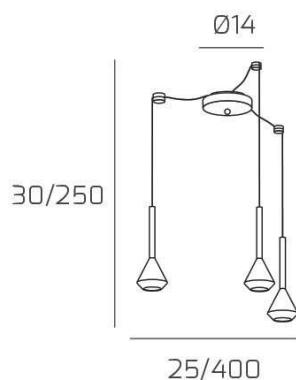

**AYGO SOSP. 3 LUCI SPOSTABILE SABBIA CON CAVO CM.250 E ROSONE NERO**

**Codice:** 1202NE/S3 S-SA

**Ean:**

**Collezione:** 1202 AYGO

**Categoria:** SOSPENSIONE

**Dimensioni**

**Dimensioni minime (LxPxA):** 25 x -- x 30 cm

**Dimensioni massime (LxPxA):** 400 x -- x 250 cm

**Dimensioni rosone:** d.14 cm

**Peso netto:** 1.20 kg

**Peso lordo:** 1.40 kg

**Informazioni tecniche**

**Colori**

**Info sorgente e prestazionali**

**Led integrato:** NO