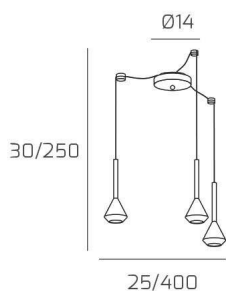

AYGO SOSP. 3 LUCI SPOSTABILE OTTONE CON CAVO CM.250 E ROSONE NERO

Codice: 1202NE/S3 S-OT

Ean:

Collezione: 1202 AYGO

Categoria: SOSPENSIONE

Dimensioni

Dimensioni minime (LxPxA): 25 x -- x 30 cm

Dimensioni massime (LxPxA): 400 x -- x 250 cm

Dimensioni rosone: d.14 cm

Peso netto: 1.20 kg

Peso lordo: 1.40 kg

Informazioni tecniche

Colori

Info sorgente e prestazionali

Led integrato: NO

Lampadina inclusa: NO