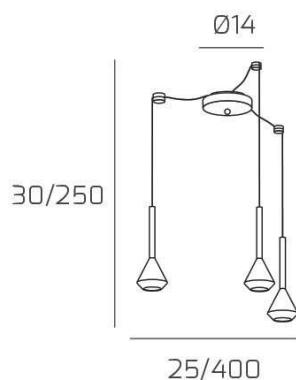

AYGO SOSP. 3 LUCI SPOSTABILE OTTONE CON CAVO CM.250 E ROSONE NERO

Codice: 1202NE/S3 S-OT

Ean:

Collezione: 1202 AYGO

Categoria: SOSPENSIONE

Dimensioni

Dimensioni minime (LxPxA): 25 x -- x 30 cm

Dimensioni massime (LxPxA): 400 x -- x 250 cm

Dimensioni rosone: d.14 cm

Peso netto: 1.20 kg

Peso lordo: 1.40 kg

Informazioni tecniche

Colori

Info sorgente e prestazionali

Led integrato: NO

Lampadina inclusa: NO