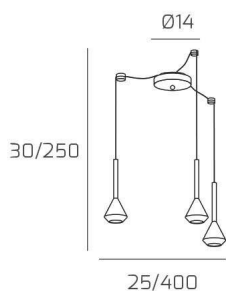

AYGO SOSP. 3 LUCI SPOSTABILE NERO CON CAVO CM.250 E ROSONE BRONZO

Codice: 1202BR/S3 S-NE

Ean:

Collezione: 1202 AYGO

Categoria: SOSPENSIONE

Dimensioni

Dimensioni minime (LxPxA): 25 x -- x 30 cm

Dimensioni massime (LxPxA): 400 x -- x 250 cm

Dimensioni rosone: d.14 cm

Peso netto: 1.20 kg

Peso lordo: 1.40 kg

Informazioni tecniche

Colori

Info sorgente e prestazionali

Led integrato: NO

Lampadina inclusa: NO