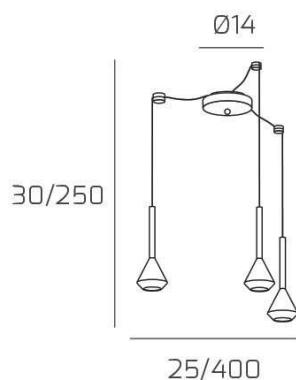

AYGO SOSP. 3 LUCI SPOSTABILE NERO CON CAVO CM.250 E ROSONE BRONZO

Codice: 1202BR/S3 S-NE

Ean:

Collezione: 1202 AYGO

Categoria: SOSPENSIONE

Dimensioni

Dimensioni minime (LxPxA): 25 x -- x 30 cm

Dimensioni massime (LxPxA): 400 x -- x 250 cm

Dimensioni rosone: d.14 cm

Peso netto: 1.20 kg

Peso lordo: 1.40 kg

Informazioni tecniche

Colori

Info sorgente e prestazionali

Led integrato: NO

Lampadina inclusa: NO