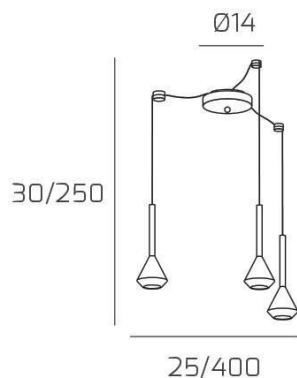

**AYGO SOSP. 3 LUCI SPOSTABILE SABBIA CON CAVO CM.250 E ROSONE BIANCO**

**Codice:** 1202BI/S3 S-SA

**Ean:**

**Collezione:** 1202 AYGO

**Categoria:** SOSPENSIONE

**Dimensioni**

**Dimensioni minime (LxPxA):** 25 x -- x 30 cm

**Dimensioni massime (LxPxA):** 400 x -- x 250 cm

**Dimensioni rosone:** d.14 cm

**Peso netto:** 1.60 kg

**Peso lordo:** 1.90 kg

**Informazioni tecniche**

**Colori**

**Info sorgente e prestazionali**

**Led integrato:** NO