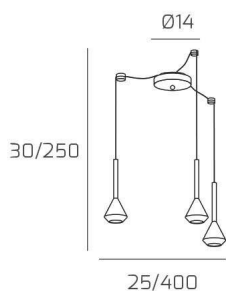

**AYGO SOSP. 3 LUCI SPOSTABILE SABBIA CON CAVO CM.250 E ROSONE BIANCO**

**Codice:** 1202BI/S3 S-SA

**Ean:**

**Collezione:** 1202 AYGO

**Categoria:** SOSPENSIONE

**Dimensioni**

**Dimensioni minime (LxPxA):** 25 x -- x 30 cm

**Dimensioni massime (LxPxA):** 400 x -- x 250 cm

**Dimensioni rosone:** d.14 cm

**Peso netto:** 1.60 kg

**Peso lordo:** 1.90 kg

**Informazioni tecniche**

**Colori**

**Info sorgente e prestazionali**

**Led integrato:** NO