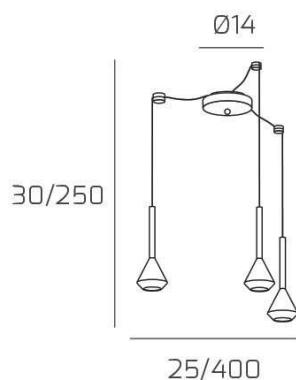

AYGO SOSP. 3 LUCI SPOSTABILE OTTONE CON CAVO CM.250 E ROSONE BIANCO

Codice: 1202BI/S3 S-OT

Ean:

Collezione: 1202 AYGO

Categoria: SOSPENSIONE

Dimensioni

Dimensioni minime (LxPxA): 25 x -- x 30 cm

Dimensioni massime (LxPxA): 400 x -- x 250 cm

Dimensioni rosone: d.14 cm

Peso netto: 1.60 kg

Peso lordo: 1.90 kg

Informazioni tecniche

Colori

Info sorgente e prestazionali

Led integrato: NO

Lampadina inclusa: NO