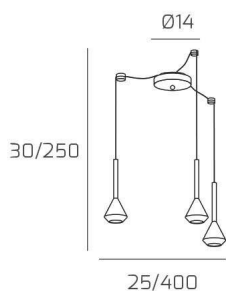

AYGO SOSP. 3 LUCI SPOSTABILE OTTONE CON CAVO CM.250 E ROSONE BIANCO

Codice: 1202BI/S3 S-OT

Ean:

Collezione: 1202 AYGO

Categoria: SOSPENSIONE

Dimensioni

Dimensioni minime (LxPxA): 25 x -- x 30 cm

Dimensioni massime (LxPxA): 400 x -- x 250 cm

Dimensioni rosone: d.14 cm

Peso netto: 1.60 kg

Peso lordo: 1.90 kg

Informazioni tecniche

Colori

Info sorgente e prestazionali

Led integrato: NO

Lampadina inclusa: NO