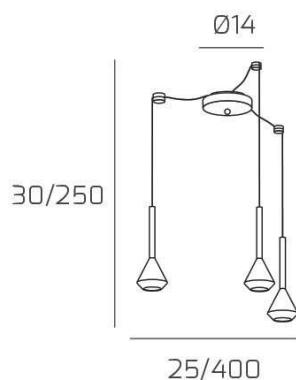

AYGO SOSP. 3 LUCI SPOSTABILE BRONZO CON CAVO CM.250 E ROSONE BIANCO

Codice: 1202BI/S3 S-BR

Ean:

Collezione: 1202 AYGO

Categoria: SOSPENSIONE

Dimensioni

Dimensioni minime (LxPxA): 25 x -- x 30 cm

Dimensioni massime (LxPxA): 400 x -- x 250 cm

Dimensioni rosone: d.14 cm

Peso netto: 1.60 kg

Peso lordo: 1.90 kg

Informazioni tecniche

Colori

Info sorgente e prestazionali

Led integrato: NO

Lampadina inclusa: NO