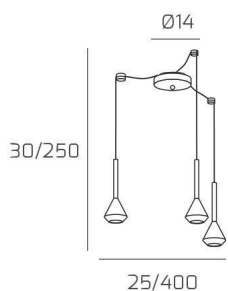

AYGO SOSP. 3 LUCI SPOSTABILE BRONZO CON CAVO CM.250 E ROSONE BIANCO

Codice: 1202BI/S3 S-BR

Ean:

Collezione: 1202 AYGO

Categoria: SOSPENSIONE

Dimensioni

Dimensioni minime (LxPxA): 25 x -- x 30 cm

Dimensioni massime (LxPxA): 400 x -- x 250 cm

Dimensioni rosone: d.14 cm

Peso netto: 1.60 kg

Peso lordo: 1.90 kg

Informazioni tecniche

Colori

Info sorgente e prestazionali

Led integrato: NO

Lampadina inclusa: NO