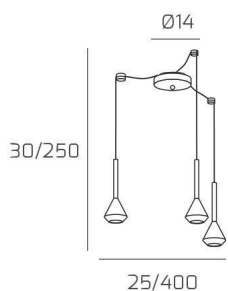

AYGO SOSP. 3 LUCI SPOSTABILE ALLUMINIO CON CAVO CM.250 E ROSONE BIANCO

Codice: 1202BI/S3 S-AL

Ean:
Collezione: 1202 AYGO

Categoria: SOSPENSIONE

Dimensioni
Dimensioni minime (LxPxA): 25 x -- x 30 cm

Dimensioni massime (LxPxA): 400 x -- x 250 cm

Dimensioni rosone: d.14 cm

Peso netto: 1.60 kg

Peso lordo: 1.90 kg

Informazioni tecniche
Colori
Info sorgente e prestazionali
Led integrato: NO

Lampadina inclusa: NO