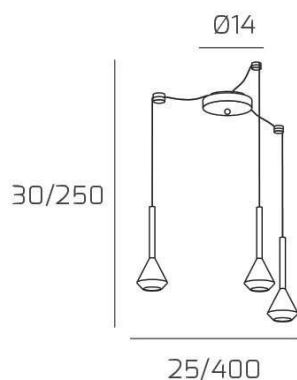

AYGO SOSP. 3 LUCI SPOSTABILE ALLUMINIO CON CAVO CM.250 E ROSONE BIANCO

Codice: 1202BI/S3 S-AL

Ean:
Collezione: 1202 AYGO

Categoria: SOSPENSIONE

Dimensioni
Dimensioni minime (LxPxA): 25 x -- x 30 cm

Dimensioni massime (LxPxA): 400 x -- x 250 cm

Dimensioni rosone: d.14 cm

Peso netto: 1.60 kg

Peso lordo: 1.90 kg

Informazioni tecniche
Colori
Info sorgente e prestazionali
Led integrato: NO

Lampadina inclusa: NO