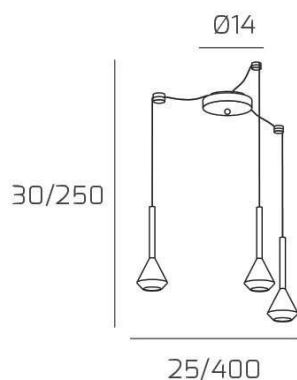

AYGO SOSP. 3 LUCI SPOSTABILE ALLUMINIO CON CAVO CM.250 E ROSONE BIANCO

Codice: 1202BI/S3 S-AL

Ean:

Collezione: 1202 AYGO

Categoria: SOSPENSIONE

Dimensioni

Dimensioni minime (LxPxA): 25 x -- x 30 cm

Dimensioni massime (LxPxA): 400 x -- x 250 cm

Dimensioni rosone: d.14 cm

Peso netto: 1.60 kg

Peso lordo: 1.90 kg

Informazioni tecniche

Colori

Info sorgente e prestazionali

Led integrato: NO

Lampadina inclusa: NO