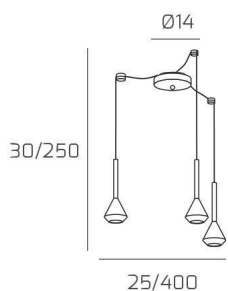

AYGO SOSP. 3 LUCI SPOSTABILE ALLUMINIO CON CAVO CM.250 E ROSONE BIANCO

Codice: 1202BI/S3 S-AL

Ean:

Collezione: 1202 AYGO

Categoria: SOSPENSIONE

Dimensioni

Dimensioni minime (LxPxA): 25 x -- x 30 cm

Dimensioni massime (LxPxA): 400 x -- x 250 cm

Dimensioni rosone: d.14 cm

Peso netto: 1.60 kg

Peso lordo: 1.90 kg

Informazioni tecniche

Colori

Info sorgente e prestazionali

Led integrato: NO

Lampadina inclusa: NO