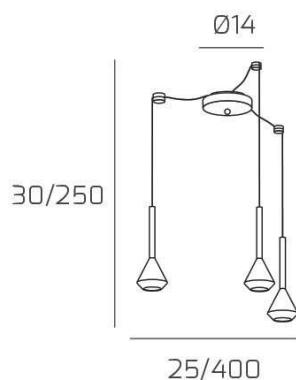

AYGO SOSP. 3 LUCI SPOSTABILE SABBIA CON CAVO CM.250 E ROSONE ALLUMINIO

Codice: 1202AL/S3 S-SA

Ean:

Collezione: 1202 AYGO

Categoria: SOSPENSIONE

Dimensioni

Dimensioni minime (LxPxA): 25 x -- x 30 cm

Dimensioni massime (LxPxA): 400 x -- x 250 cm

Dimensioni rosone: d.14 cm

Peso netto: 1.20 kg

Peso lordo: 1.40 kg

Informazioni tecniche

Colori

Info sorgente e prestazionali

Led integrato: NO

Lampadina inclusa: NO