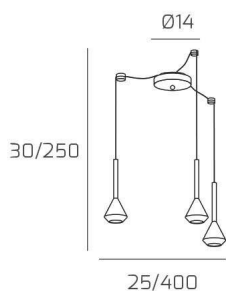

AYGO SOSP. 3 LUCI SPOSTABILE SABBIA CON CAVO CM.250 E ROSONE ALLUMINIO

Codice: 1202AL/S3 S-SA

Ean:

Collezione: 1202 AYGO

Categoria: SOSPENSIONE

Dimensioni

Dimensioni minime (LxPxA): 25 x -- x 30 cm

Dimensioni massime (LxPxA): 400 x -- x 250 cm

Dimensioni rosone: d.14 cm

Peso netto: 1.20 kg

Peso lordo: 1.40 kg

Informazioni tecniche

Colori

Info sorgente e prestazionali

Led integrato: NO

Lampadina inclusa: NO