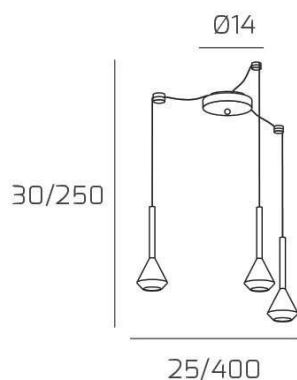

AYGO SOSP. 3 LUCI SPOSTABILE OTTONE CON CAVO CM.250 E ROSONE ALLUMINIO

Codice: 1202AL/S3 S-OT

Ean:

Collezione: 1202 AYGO

Categoria: SOSPENSIONE

Dimensioni

Dimensioni minime (LxPxA): 25 x -- x 30 cm

Dimensioni massime (LxPxA): 400 x -- x 250 cm

Dimensioni rosone: d.14 cm

Peso netto: 1.20 kg

Peso lordo: 1.40 kg

Informazioni tecniche

Colori

Info sorgente e prestazionali

Led integrato: NO

Lampadina inclusa: NO