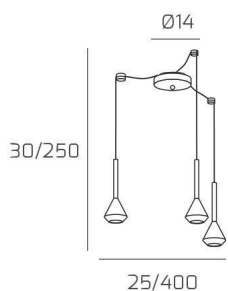

AYGO SOSP. 3 LUCI SPOSTABILE OTTONE CON CAVO CM.250 E ROSONE ALLUMINIO

Codice: 1202AL/S3 S-OT

Ean:

Collezione: 1202 AYGO

Categoria: SOSPENSIONE

Dimensioni

Dimensioni minime (LxPxA): 25 x -- x 30 cm

Dimensioni massime (LxPxA): 400 x -- x 250 cm

Dimensioni rosone: d.14 cm

Peso netto: 1.20 kg

Peso lordo: 1.40 kg

Informazioni tecniche

Colori

Info sorgente e prestazionali

Led integrato: NO

Lampadina inclusa: NO