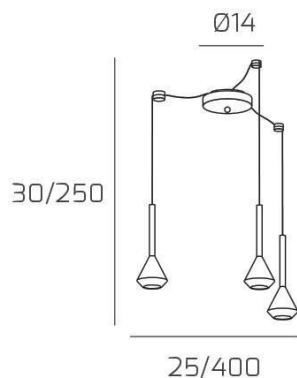

**AYGO SOSP. 3 LUCI SPOSTABILE BRONZO CON CAVO CM.250 E ROSONE ALLUMINIO**

**Codice:** 1202AL/S3 S-BR

**Ean:**

**Collezione:** 1202 AYGO

**Categoria:** SOSPENSIONE

**Dimensioni**

**Dimensioni minime (LxPxA):** 25 x -- x 30 cm

**Dimensioni massime (LxPxA):** 400 x -- x 250 cm

**Dimensioni rosone:** d.14 cm

**Peso netto:** 1.20 kg

**Peso lordo:** 1.40 kg

**Informazioni tecniche**

**Colori**

**Info sorgente e prestazionali**

**Led integrato:** NO