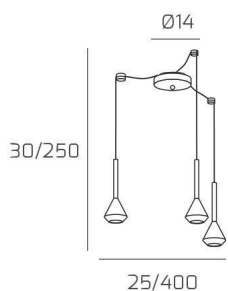

**AYGO SOSP. 3 LUCI SPOSTABILE BRONZO CON CAVO CM.250 E ROSONE ALLUMINIO**

**Codice:** 1202AL/S3 S-BR

**Ean:**

**Collezione:** 1202 AYGO

**Categoria:** SOSPENSIONE

**Dimensioni**

**Dimensioni minime (LxPxA):** 25 x -- x 30 cm

**Dimensioni massime (LxPxA):** 400 x -- x 250 cm

**Dimensioni rosone:** d.14 cm

**Peso netto:** 1.20 kg

**Peso lordo:** 1.40 kg

**Informazioni tecniche**

**Colori**

**Info sorgente e prestazionali**

**Led integrato:** NO