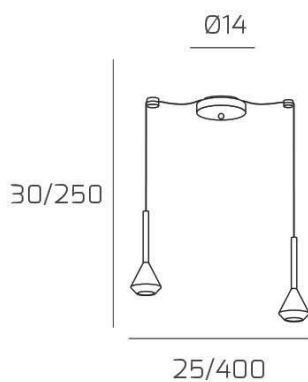

**AYGO SOSP. 2 LUCI SPOSTABILE ALLUMINIO CON CAVO CM.250 E ROSONE SABBIA**

**Codice:** 1202SA/S2 S-AL

**Ean:**
**Collezione:** 1202 AYGO

**Categoria:** SOSPENSIONE

**Dimensioni**
**Dimensioni minime (LxPxA):** 25 x -- x 30 cm

**Dimensioni massime (LxPxA):** 400 x -- x 250 cm

**Dimensioni rosone:** d.14 cm

**Peso netto:** 0.80 kg

**Peso lordo:** 0.90 kg

**Informazioni tecniche**
**Colori**
**Info sorgente e prestazionali**
**Led integrato:** NO