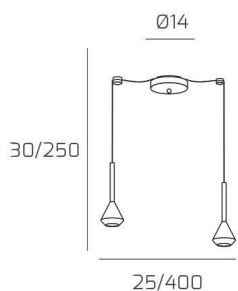

**AYGO SOSP. 2 LUCI SPOSTABILE ALLUMINIO CON CAVO CM.250 E ROSONE SABBIA**

**Codice:** 1202SA/S2 S-AL

**Ean:**
**Collezione:** 1202 AYGO

**Categoria:** SOSPENSIONE

**Dimensioni**
**Dimensioni minime (LxPxA):** 25 x -- x 30 cm

**Dimensioni massime (LxPxA):** 400 x -- x 250 cm

**Dimensioni rosone:** d.14 cm

**Peso netto:** 0.80 kg

**Peso lordo:** 0.90 kg

**Informazioni tecniche**
**Colori**
**Info sorgente e prestazionali**
**Led integrato:** NO