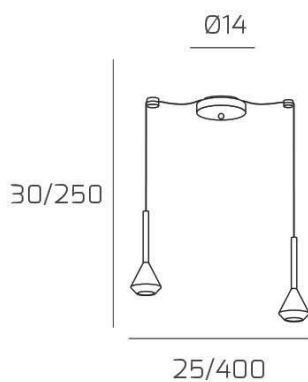

**AYGO SOSP. 2 LUCI SPOSTABILE SABBIA CON CAVO CM.250 E ROSONE OTTONE**

**Codice:** 1202OT/S2 S-SA

**Ean:**

**Collezione:** 1202 AYGO

**Categoria:** SOSPENSIONE

**Dimensioni**

**Dimensioni minime (LxPxA):** 25 x -- x 30 cm

**Dimensioni massime (LxPxA):** 400 x -- x 250 cm

**Dimensioni rosone:** d.14 cm

**Peso netto:** 0.80 kg

**Peso lordo:** 0.90 kg

**Informazioni tecniche**

**Colori**

**Info sorgente e prestazionali**

**Led integrato:** NO