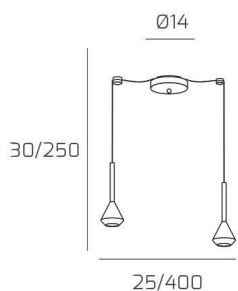

**AYGO SOSP. 2 LUCI SPOSTABILE SABBIA CON CAVO CM.250 E ROSONE OTTONE**

**Codice:** 1202OT/S2 S-SA

**Ean:**

**Collezione:** 1202 AYGO

**Categoria:** SOSPENSIONE

**Dimensioni**

**Dimensioni minime (LxPxA):** 25 x -- x 30 cm

**Dimensioni massime (LxPxA):** 400 x -- x 250 cm

**Dimensioni rosone:** d.14 cm

**Peso netto:** 0.80 kg

**Peso lordo:** 0.90 kg

**Informazioni tecniche**

**Colori**

**Info sorgente e prestazionali**

**Led integrato:** NO