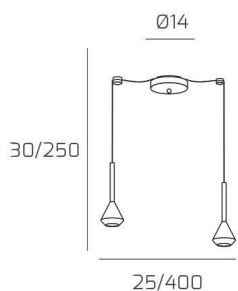

AYGO SOSP. 2 LUCI SPOSTABILE BRONZO CON CAVO CM.250 E ROSONE OTTONE

Codice: 1202OT/S2 S-BR

Ean:

Collezione: 1202 AYGO

Categoria: SOSPENSIONE

Dimensioni

Dimensioni minime (LxPxA): 25 x -- x 30 cm

Dimensioni massime (LxPxA): 400 x -- x 250 cm

Dimensioni rosone: d.14 cm

Peso netto: 0.80 kg

Peso lordo: 0.90 kg

Informazioni tecniche

Colori

Info sorgente e prestazionali

Led integrato: NO

Lampadina inclusa: NO