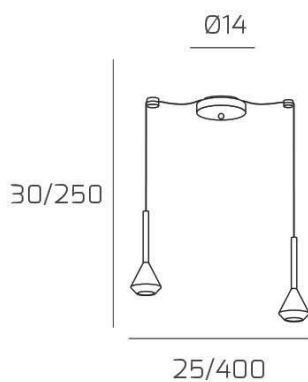

AYGO SOSP. 2 LUCI SPOSTABILE BRONZO CON CAVO CM.250 E ROSONE OTTONE

Codice: 1202OT/S2 S-BR

Ean:

Collezione: 1202 AYGO

Categoria: SOSPENSIONE

Dimensioni

Dimensioni minime (LxPxA): 25 x -- x 30 cm

Dimensioni massime (LxPxA): 400 x -- x 250 cm

Dimensioni rosone: d.14 cm

Peso netto: 0.80 kg

Peso lordo: 0.90 kg

Informazioni tecniche

Colori

Info sorgente e prestazionali

Led integrato: NO

Lampadina inclusa: NO