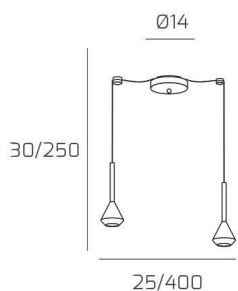

AYGO SOSP. 2 LUCI SPOSTABILE SABBIA CON CAVO CM.250 E ROSONE NERO

Codice: 1202NE/S2 S-SA

Ean:

Collezione: 1202 AYGO

Categoria: SOSPENSIONE

Dimensioni

Dimensioni minime (LxPxA): 25 x -- x 30 cm

Dimensioni massime (LxPxA): 400 x -- x 250 cm

Dimensioni rosone: d.14 cm

Peso netto: 0.80 kg

Peso lordo: 0.90 kg

Informazioni tecniche

Colori

Info sorgente e prestazionali

Led integrato: NO

Lampadina inclusa: NO