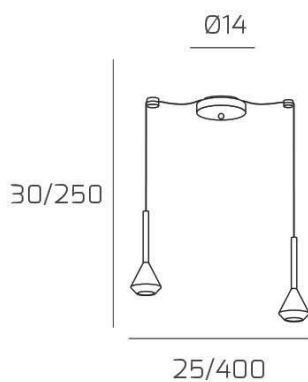

AYGO SOSP. 2 LUCI SPOSTABILE SABBIA CON CAVO CM.250 E ROSONE NERO

Codice: 1202NE/S2 S-SA

Ean:

Collezione: 1202 AYGO

Categoria: SOSPENSIONE

Dimensioni

Dimensioni minime (LxPxA): 25 x -- x 30 cm

Dimensioni massime (LxPxA): 400 x -- x 250 cm

Dimensioni rosone: d.14 cm

Peso netto: 0.80 kg

Peso lordo: 0.90 kg

Informazioni tecniche

Colori

Info sorgente e prestazionali

Led integrato: NO

Lampadina inclusa: NO