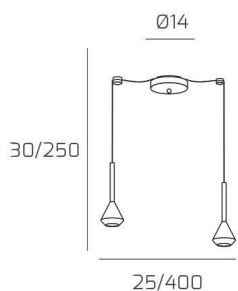

AYGO SOSP. 2 LUCI SPOSTABILE SABBIA CON CAVO CM.250 E ROSONE BIANCO

Codice: 1202BI/S2 S-SA

Ean:

Collezione: 1202 AYGO

Categoria: SOSPENSIONE

Dimensioni

Dimensioni minime (LxPxA): 25 x -- x 30 cm

Dimensioni massime (LxPxA): 400 x -- x 250 cm

Dimensioni rosone: d.14 cm

Peso netto: 0.80 kg

Peso lordo: 0.90 kg

Informazioni tecniche

Colori

Info sorgente e prestazionali

Led integrato: NO

Lampadina inclusa: NO