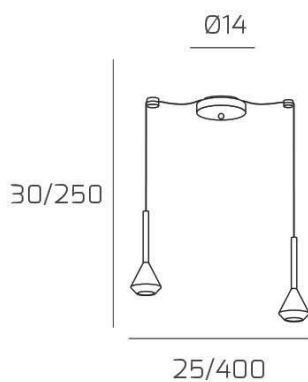

AYGO SOSP. 2 LUCI SPOSTABILE SABBIA CON CAVO CM.250 E ROSONE BIANCO

Codice: 1202BI/S2 S-SA

Ean:

Collezione: 1202 AYGO

Categoria: SOSPENSIONE

Dimensioni

Dimensioni minime (LxPxA): 25 x -- x 30 cm

Dimensioni massime (LxPxA): 400 x -- x 250 cm

Dimensioni rosone: d.14 cm

Peso netto: 0.80 kg

Peso lordo: 0.90 kg

Informazioni tecniche

Colori

Info sorgente e prestazionali

Led integrato: NO

Lampadina inclusa: NO