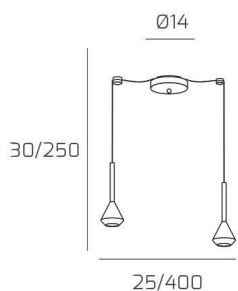

AYGO SOSP. 2 LUCI SPOSTABILE OTTONE CON CAVO CM.250 E ROSONE BIANCO

Codice: 1202BI/S2 S-OT

Ean:

Collezione: 1202 AYGO

Categoria: SOSPENSIONE

Dimensioni

Dimensioni minime (LxPxA): 25 x -- x 30 cm

Dimensioni massime (LxPxA): 400 x -- x 250 cm

Dimensioni rosone: d.14 cm

Peso netto: 0.80 kg

Peso lordo: 0.90 kg

Informazioni tecniche

Colori

Info sorgente e prestazionali

Led integrato: NO

Lampadina inclusa: NO