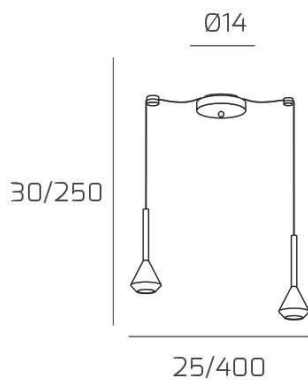

AYGO SOSP. 2 LUCI SPOSTABILE OTTONE CON CAVO CM.250 E ROSONE BIANCO

Codice: 1202BI/S2 S-OT

Ean:

Collezione: 1202 AYGO

Categoria: SOSPENSIONE

Dimensioni

Dimensioni minime (LxPxA): 25 x -- x 30 cm

Dimensioni massime (LxPxA): 400 x -- x 250 cm

Dimensioni rosone: d.14 cm

Peso netto: 0.80 kg

Peso lordo: 0.90 kg

Informazioni tecniche

Colori

Info sorgente e prestazionali

Led integrato: NO

Lampadina inclusa: NO