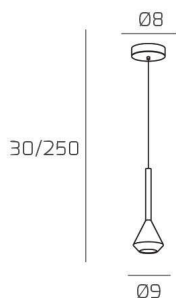

**AYGO SOSP. 1 LUCE BRONZO CON CAVO CM.250 E ROSONE OTTONE**

**Codice:** 1202OT/S1-BR

**Ean:**
**Collezione:** 1202 AYGO

**Categoria:** SOSPENSIONE

**Dimensioni**
**Dimensioni minime (LxPxA):** 9 x -- x 30 cm

**Dimensioni massime (LxPxA):** 9 x -- x 250 cm

**Dimensioni rosone:** d.8 cm

**Peso netto:** 0.40 kg

**Peso lordo:** 0.50 kg

**Informazioni tecniche**
**Colori**
**Info sorgente e prestazionali**
**Led integrato:** NO