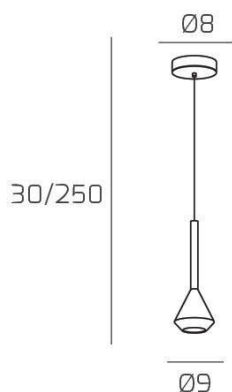

**AYGO SOSP. 1 LUCE BRONZO CON CAVO CM.250 E ROSONE OTTONE**

**Codice:** 1202OT/S1-BR

**Ean:**
**Collezione:** 1202 AYGO

**Categoria:** SOSPENSIONE

**Dimensioni**
**Dimensioni minime (LxPxA):** 9 x -- x 30 cm

**Dimensioni massime (LxPxA):** 9 x -- x 250 cm

**Dimensioni rosone:** d.8 cm

**Peso netto:** 0.40 kg

**Peso lordo:** 0.50 kg

**Informazioni tecniche**
**Colori**
**Info sorgente e prestazionali**
**Led integrato:** NO