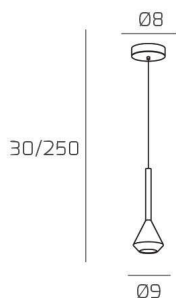

## AYGO SOSP. 1 LUCE SABBIA CON CAVO CM.250 E ROSONE NERO

**Codice:** 1202NE/S1-SA

**Ean:**

**Collezione:** 1202 AYGO

**Categoria:** SOSPENSIONE

### Dimensioni

**Dimensioni minime (LxPxA):** 9 x -- x 30 cm

**Dimensioni massime (LxPxA):** 9 x -- x 250 cm

**Dimensioni rosone:** d.8 cm

**Peso netto:** 0.40 kg

**Peso lordo:** 0.50 kg