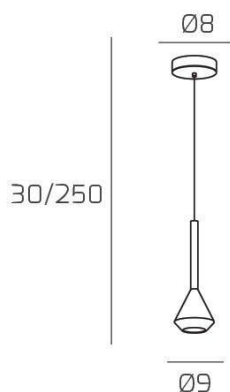

## AYGO SOSP. 1 LUCE SABBIA CON CAVO CM.250 E ROSONE NERO

**Codice:** 1202NE/S1-SA

**Ean:**

**Collezione:** 1202 AYGO

**Categoria:** SOSPENSIONE

### Dimensioni

**Dimensioni minime (LxPxA):** 9 x -- x 30 cm

**Dimensioni massime (LxPxA):** 9 x -- x 250 cm

**Dimensioni rosone:** d.8 cm

**Peso netto:** 0.40 kg

**Peso lordo:** 0.50 kg