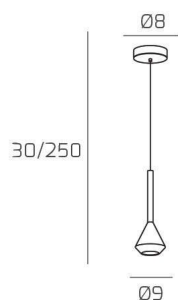

AYGO SOSP. 1 LUCE OTTONE CON CAVO CM.250 E ROSONE BRONZO

Codice: 1202BR/S1-OT

Ean:

Collezione: 1202 AYGO

Categoria: SOSPENSIONE

Dimensioni

Dimensioni minime (LxPxA): 9 x -- x 30 cm

Dimensioni massime (LxPxA): 9 x -- x 250 cm

Dimensioni rosone: d.8 cm

Peso netto: 0.40 kg

Peso lordo: 0.50 kg

Informazioni tecniche

Colori

Info sorgente e prestazionali

Led integrato: NO

Lampadina inclusa: NO